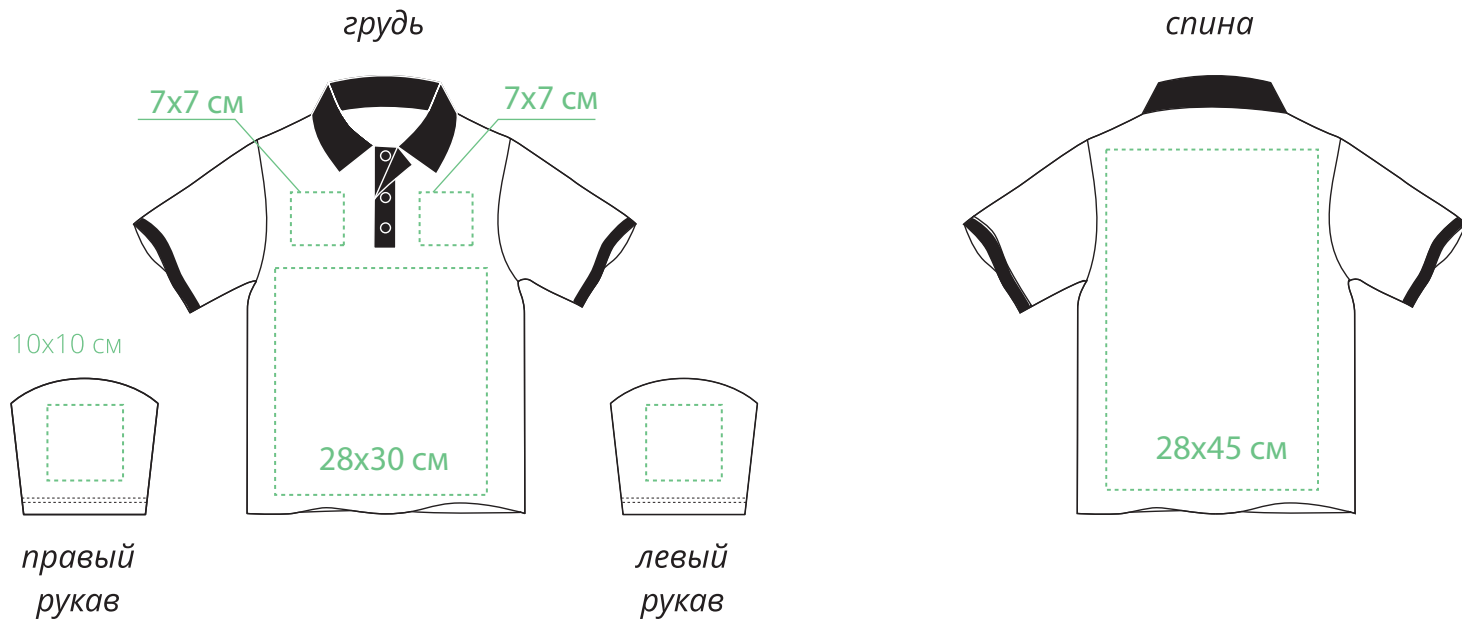

РУБАШКА ПОЛО КОМБИНИРОВАННАЯ ДЕТСКАЯ

M1:10

DTF